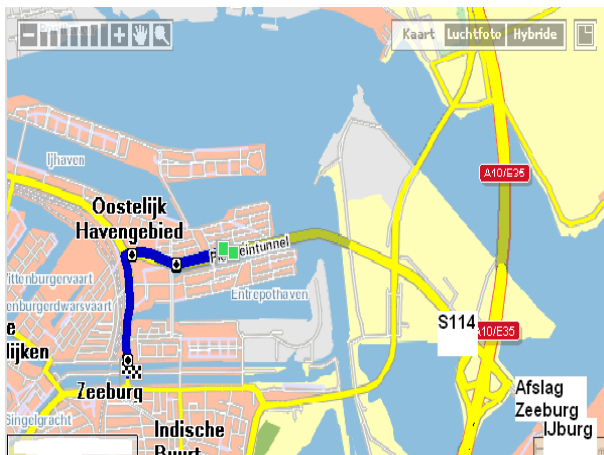

Routebeschrijving GIFT Locatie Panamalaan 8A 1019 AZ Amsterdam

Auto vanaf ring A10

- Neem vanaf de ring A 10 de afslag Zeeburg (S 114).
- Ga onder aan de weg linksaf.
- Ga bij de stoplichten rechtdoor de Piet Heintunnel in.
- Aan het eind van de tunnel links voorsorteren en bij de stoplichten links afslaan (richting Artis).
  Je bent nu op de Panamalaan.
- Bij het eerste en het tweede* stoplicht rechtdoor.
- Direct over de brug zie je twee rode gebouwen. Het gebouw aan de linkerkant is Panamalaan 8 A.

Navigatie:

Als je navigatiesysteem dit adres niet kent, stel het dan in op **Zeeburgerpad 36**

Parkeren:

Zoek een parkeerplaats in de omgeving.
Bijv: Bij tweede* stoplicht links op de Veemarkt.
of de Cruquiusweg.